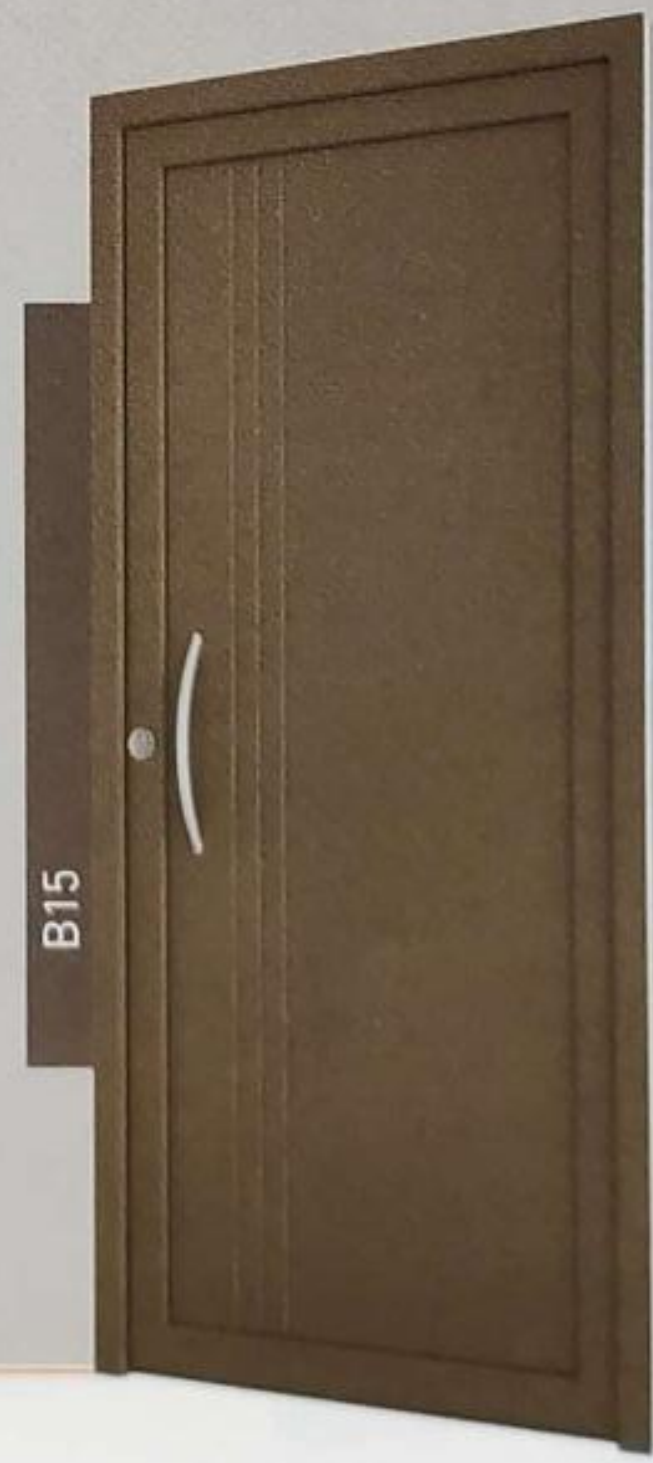

PANEL
DESIGN

PANELES PUERTA
SEGURIDAD DISEÑO MÚLTIPLES POSIBILIDADES

b BÁSICA series

La serie básica combina de forma sencilla paneles de máxima calidad y acero inoxidable con accesorios a juego consiguiendo unos diseños de gran simplicidad y belleza.

Paneles en diferentes colores madera y lisos combinados elegantemente con canales o pletinas de acero que le confieren un aspecto elegante, moderno y duradero.

Posibilidad de incorporar diferentes manillas y tiradores para potenciar todavía más su aspecto minimalista y a un precio muy competitivo al no incorporar vidrios en toda la serie.

* Medidas máximas de corte variable.

X = ancho mín. 542

X = ancho mín. 540

Y = altura mín. 1442

Y = altura mín. 1440

X = ancho mín. 600