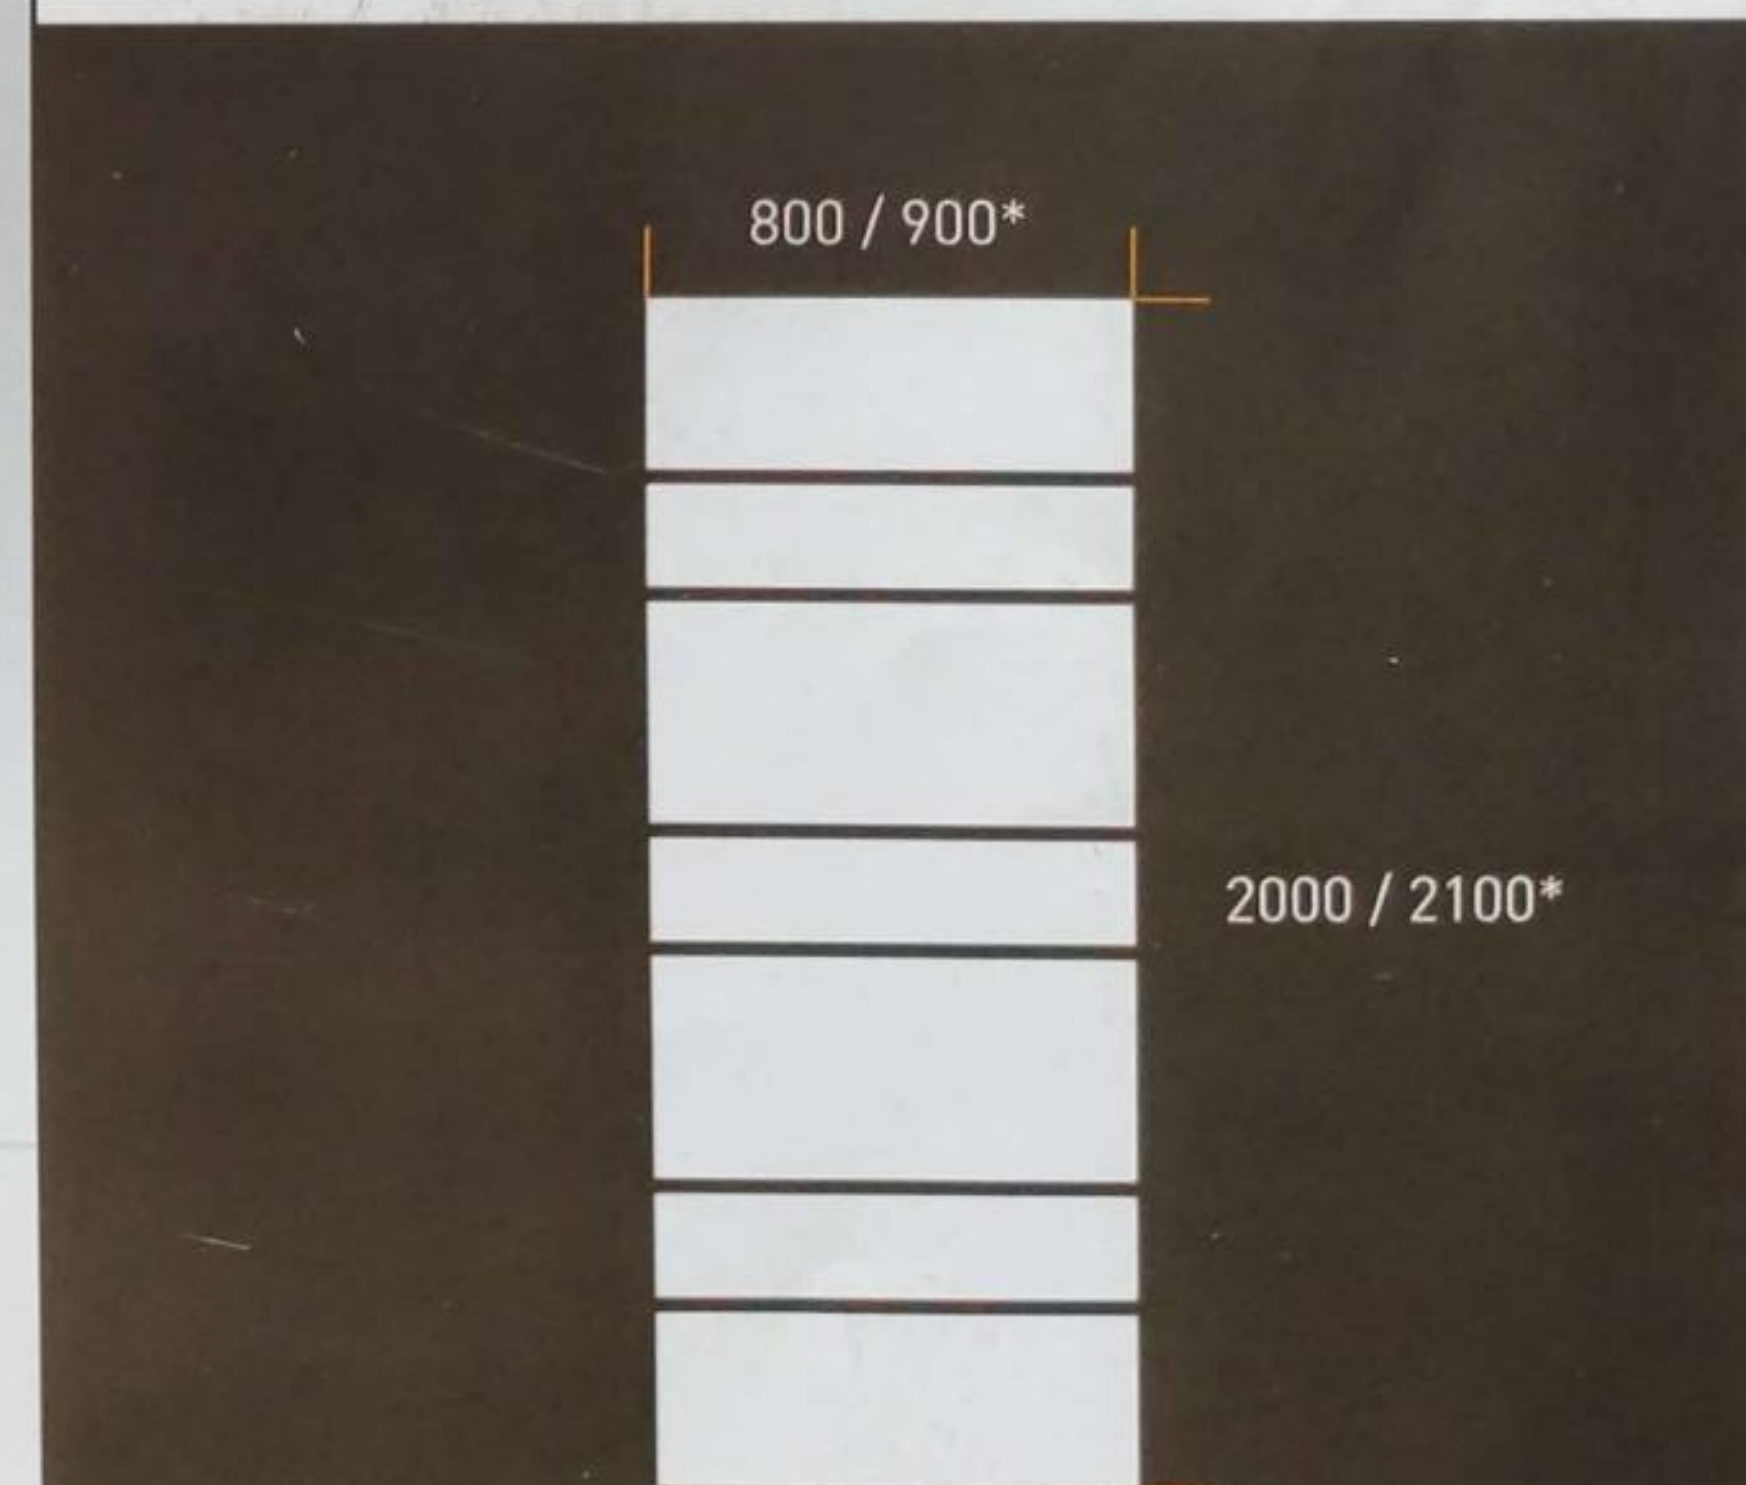

PANEL
DESIGN

PANELES PUERTA
SEGURIDAD DISEÑO MÚLTIPLES POSIBILIDADES

b BÁSICA series

La serie básica combina de forma sencilla paneles de máxima calidad y acero inoxidable con accesorios a juego consiguiendo unos diseños de gran simplicidad y belleza.

Paneles en diferentes colores madera y lisos combinados elegantemente con canales o pletinas de acero que le confieren un aspecto elegante, moderno y duradero.

Posibilidad de incorporar diferentes manillas y tiradores para potenciar todavía más su aspecto minimalista y a un precio muy competitivo al no incorporar vidrios en toda la serie.

* Medidas máximas de corte variable.

X = ancho mín. 542

X = ancho mín. 540

Y = altura mín. 1442

Y = altura mín. 1440

X = ancho mín. 600