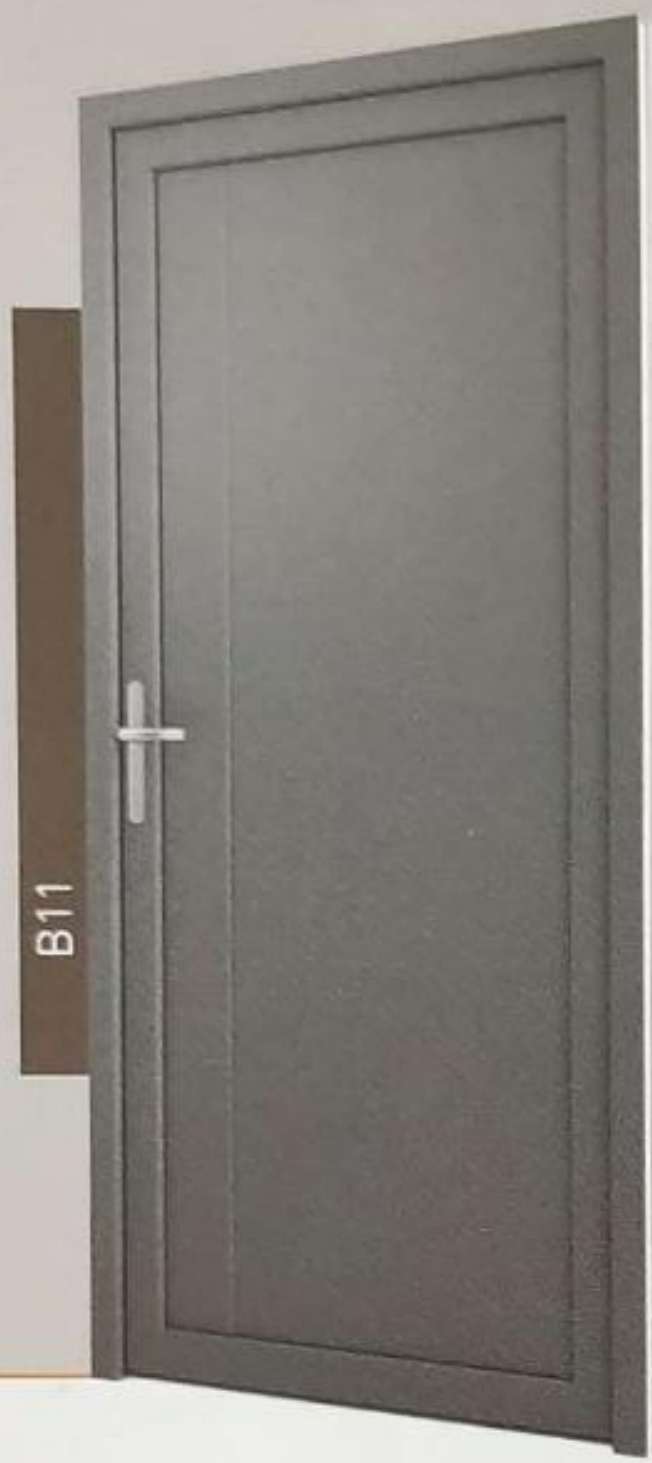

PANEL
DESIGN

PANELES PUERTA
SEGURIDAD DISEÑO MÚLTIPLES POSIBILIDADES

b BÁSICA series

La serie básica combina de forma sencilla paneles de máxima calidad y acero inoxidable con accesorios a juego consiguiendo unos diseños de gran simplicidad y belleza.

Paneles en diferentes colores madera y lisos combinados elegantemente con canales o pletinas de acero que le confieren un aspecto elegante, moderno y duradero.

Posibilidad de incorporar diferentes manillas y tiradores para potenciar todavía más su aspecto minimalista y a un precio muy competitivo al no incorporar vidrios en toda la serie.

* Medidas máximas de corte variable.

X = ancho mín. 542

X = ancho mín. 540

Y = altura mín. 1442

Y = altura mín. 1440

X = ancho mín. 600