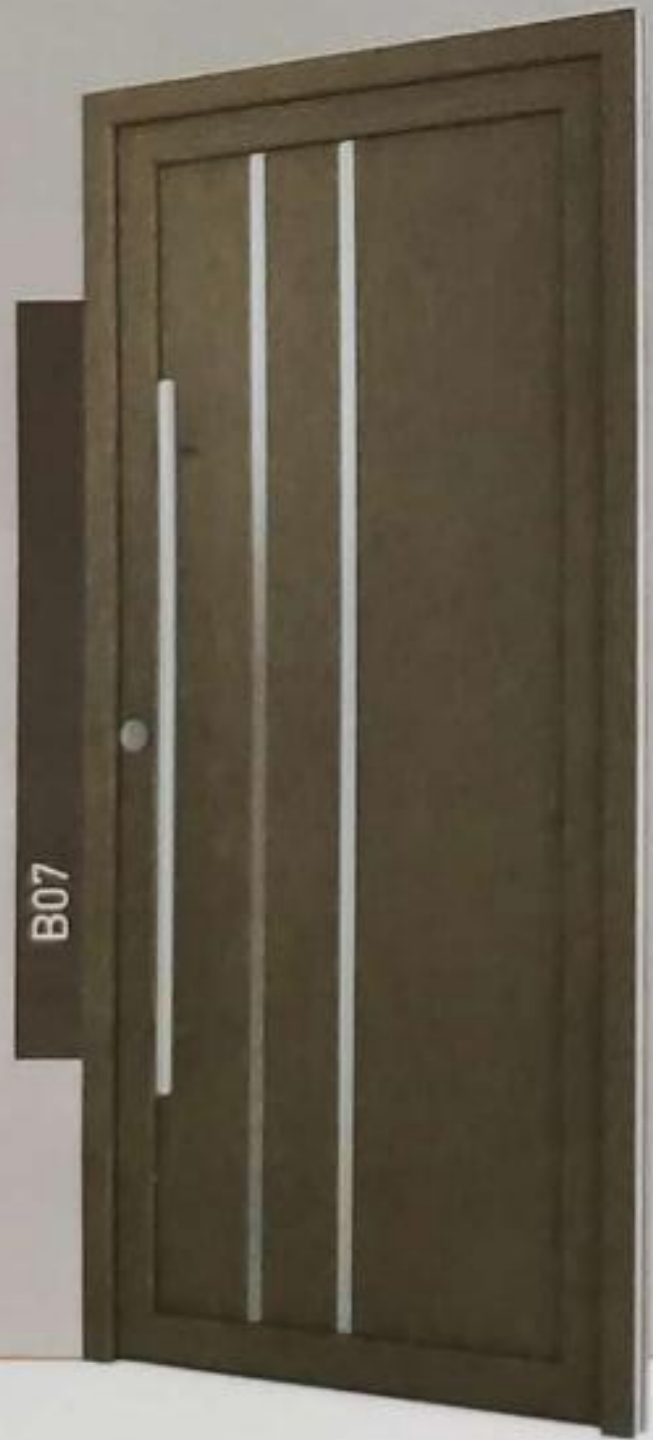

PANEL
DESIGN

PANELES PUERTA
SEGURIDAD DISEÑO MÚLTIPLES POSIBILIDADES

b BÁSICA series

La serie básica combina de forma sencilla paneles de máxima calidad y acero inoxidable con accesorios a juego consiguiendo unos diseños de gran simplicidad y belleza.

Paneles en diferentes colores madera y lisos combinados elegantemente con canales o pletinas de acero que le confieren un aspecto elegante, moderno y duradero.

Posibilidad de incorporar diferentes manillas y tiradores para potenciar todavía más su aspecto minimalista y a un precio muy competitivo al no incorporar vidrios en toda la serie.

* Medidas máximas de corte variable.

X = ancho mín. 542

X = ancho mín. 540

Y = altura mín. 1442

Y = altura mín. 1440

X = ancho mín. 600