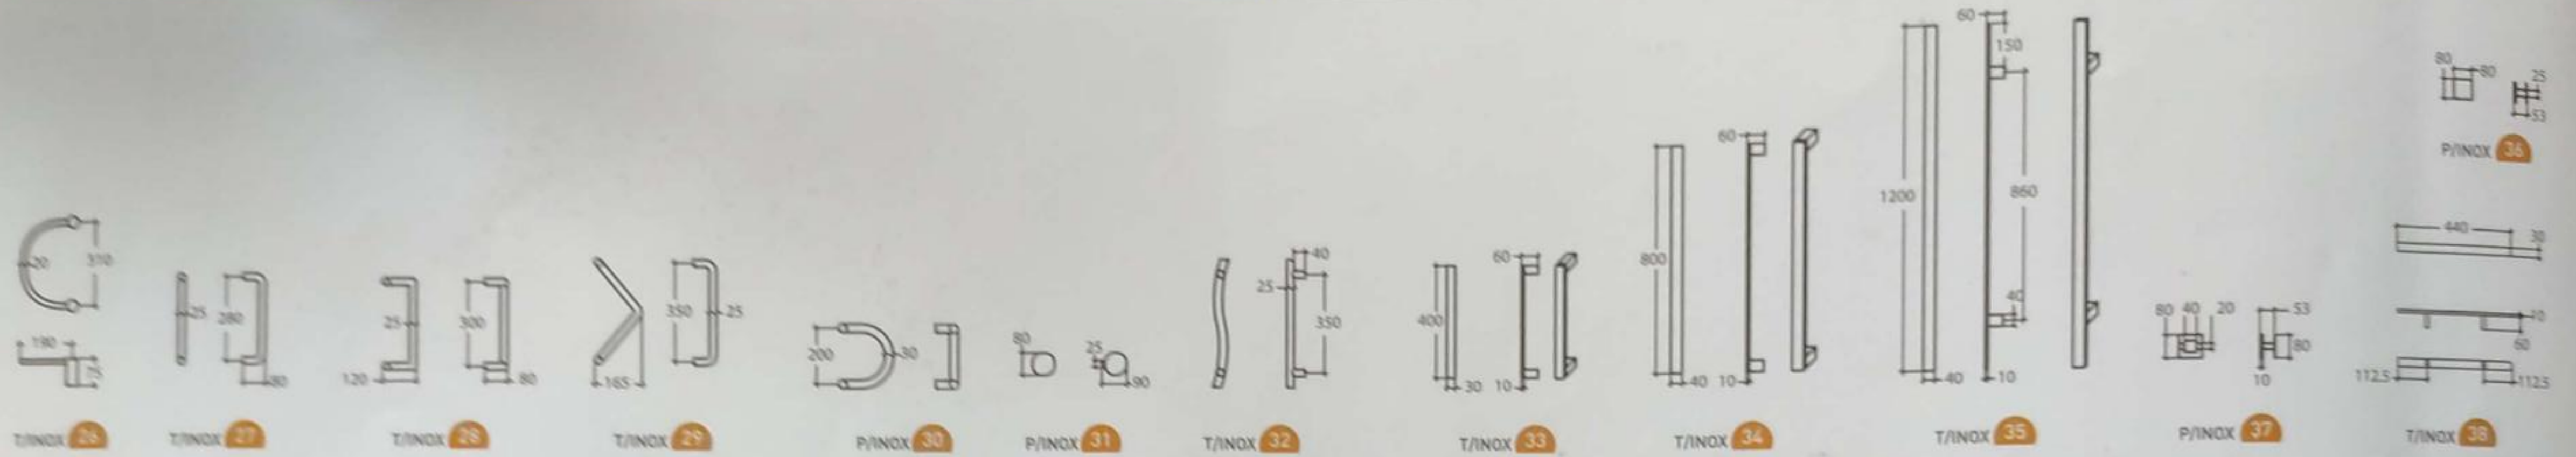

PANELES PUERTA
SEGURIDAD **DISEÑO** MÚLTIPLES POSIBILIDADES

M/FORJA 01
Acabados lisa y martillada

M/FORJA 02
Acabados lisa y martillada

M/FORJA 03
Acabados lisa y martillada

T/FORJA 01
Acabados lisa y martillada