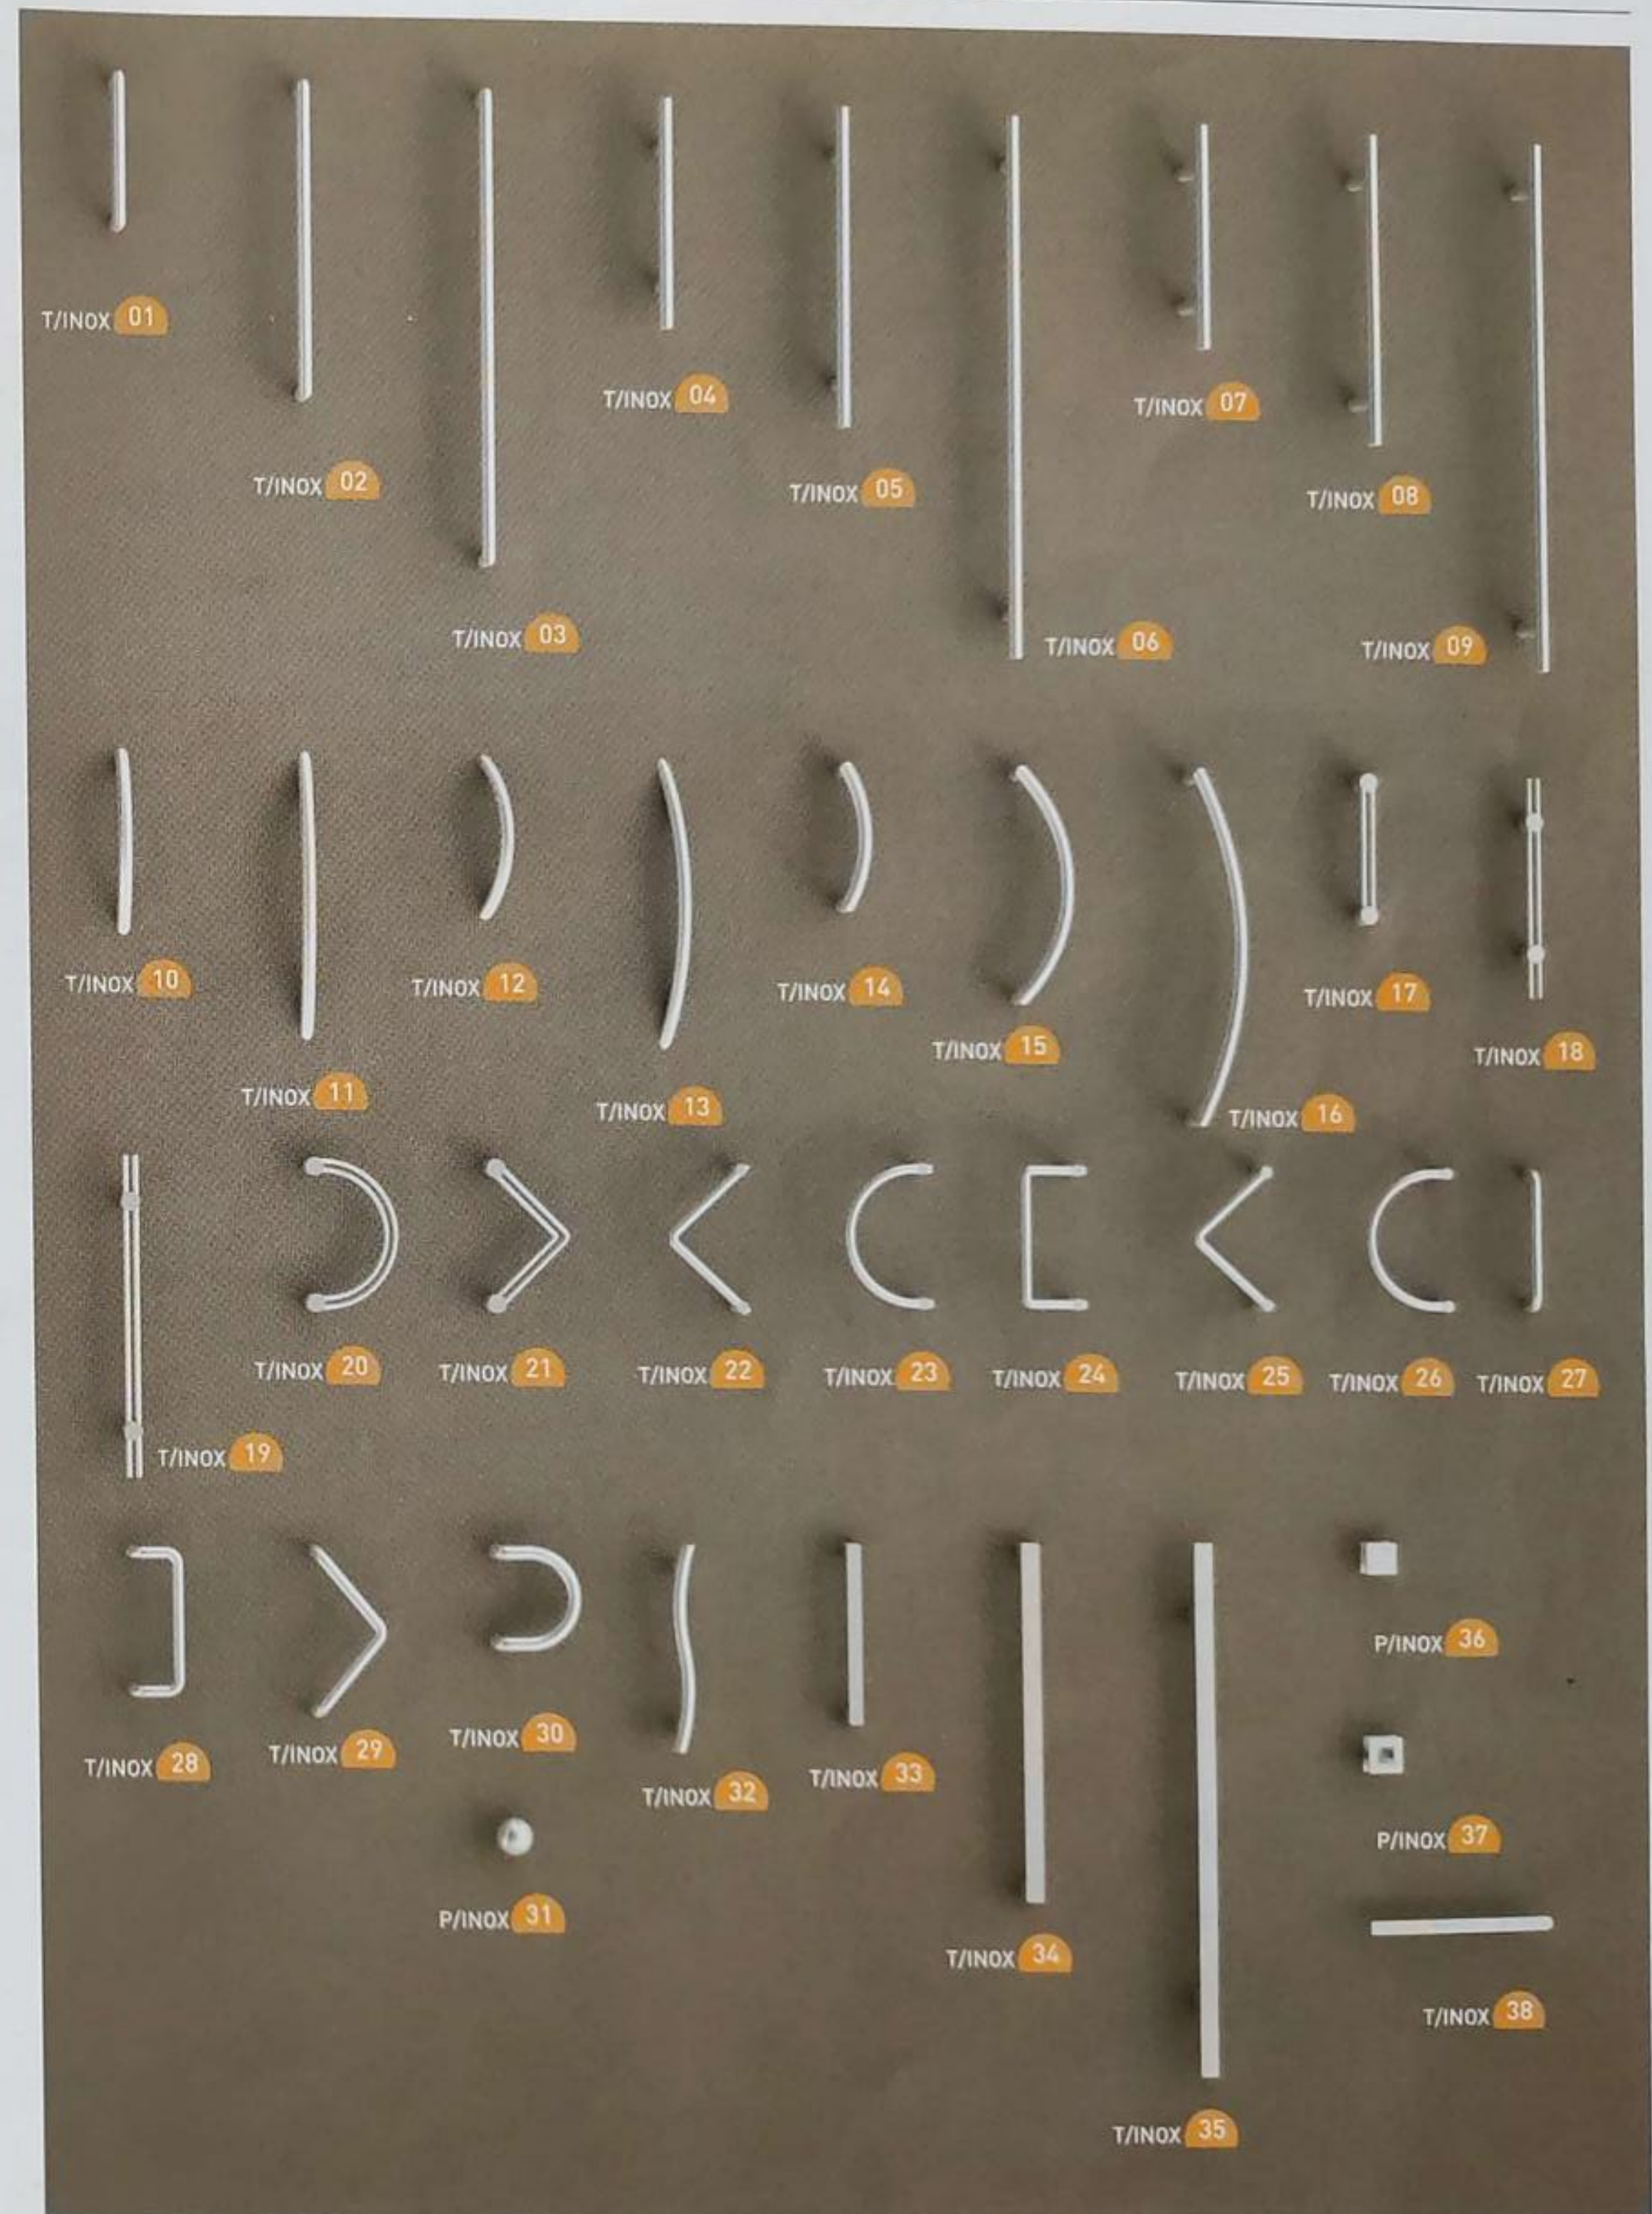

PANELES PUERTA
SEGURIDAD **DISEÑO** MÚLTIPLES POSIBILIDADES

M/FORJA 01
Acabados lisa y martillada

M/FORJA 02
Acabados lisa y martillada

M/FORJA 03
Acabados lisa y martillada

T/FORJA 01
Acabados lisa y martillada

T/FORJA 02
Acabados lisa y martillada

T/FORJA 03
Acabados lisa y martillada

A/FORJA 01

A/FORJA 02

A/FORJA 03

MIRILLA/FORJA 04

TACHUELA 01

TACHUELA 02

TACHUELA 03

TACHUELA 04

P/FORJA 01

P/FORJA 02

P/FORJA 03

P/FORJA 04

TACHUELA 05

TACHUELA 06

MIRILLA/FORJA 04

TACHUELA 05

TACHUELA 06

Serie rústica / Adornos

REJA 01

REJA 02

REJA 03

REJA 04