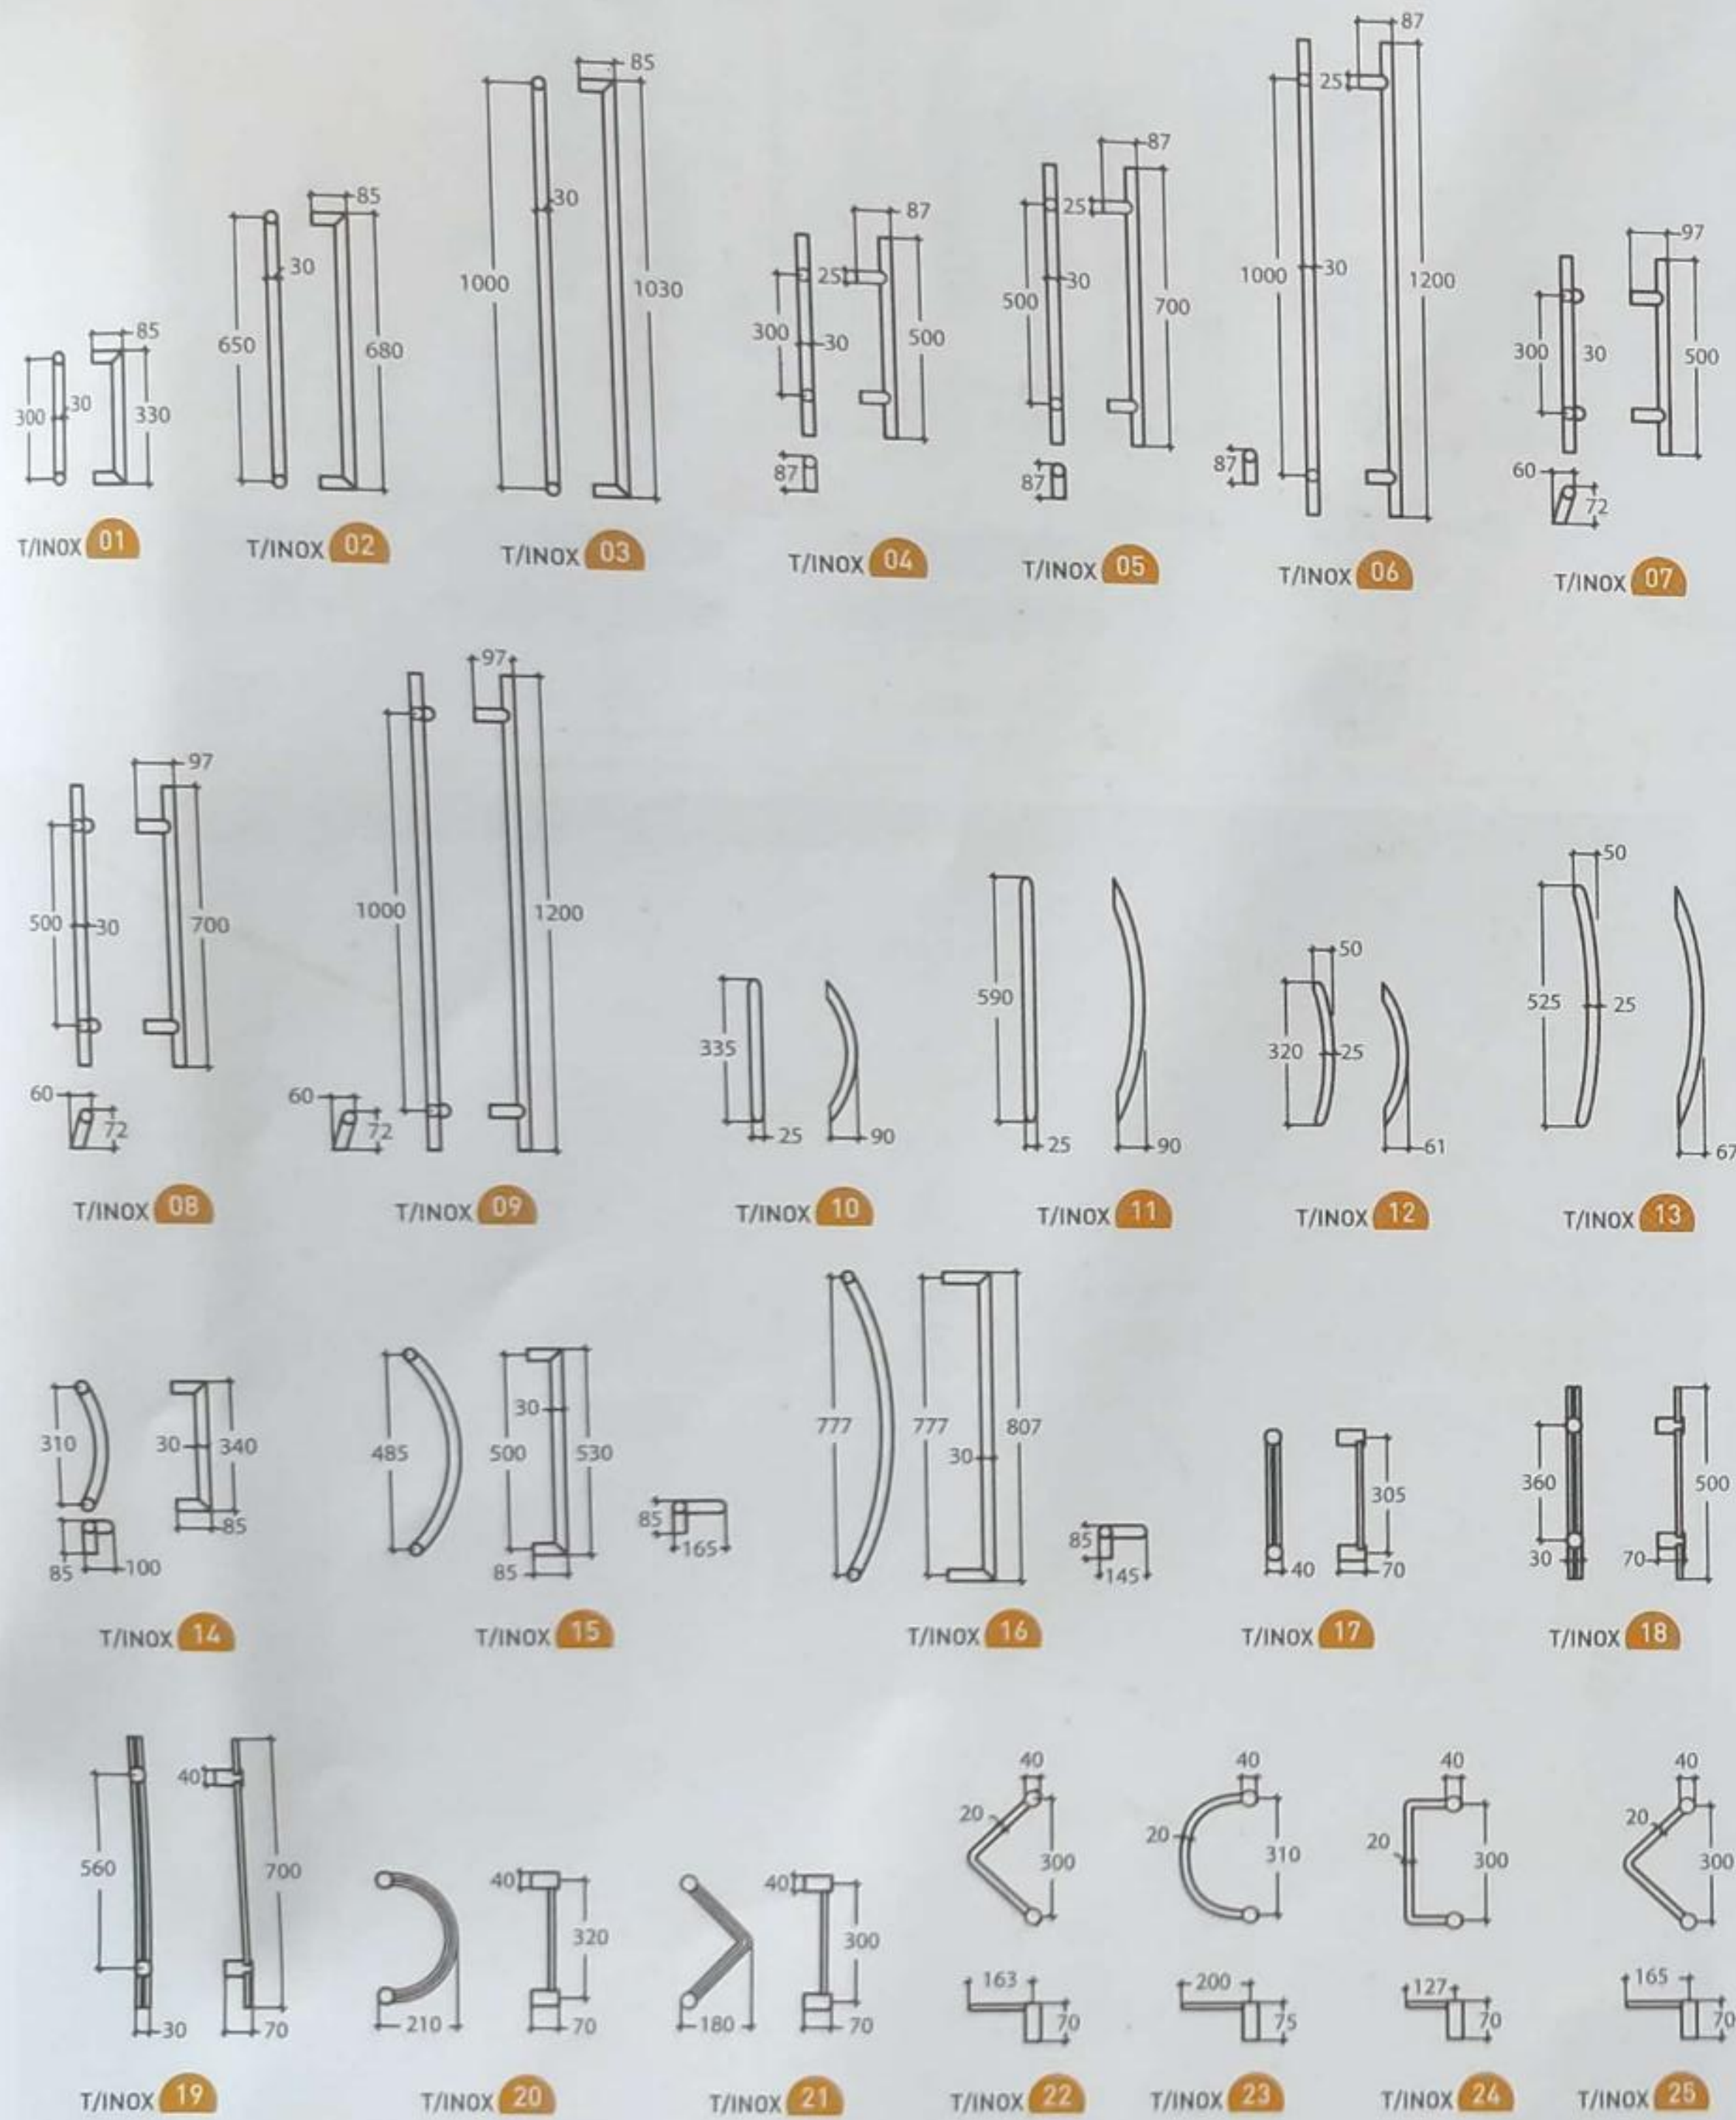

PANELES PUERTA
SEGURIDAD **DISEÑO** MÚLTIPLES POSIBILIDADES

M/FORJA 01
Acabados lisa y martillada

M/FORJA 02
Acabados lisa y martillada

M/FORJA 03
Acabados lisa y martillada

T/FORJA 01
Acabados lisa y martillada

TACHUELA 03

TACHUELA 04

P/FORJA 01

P/FORJA 02

P/FORJA 03

P/FORJA 04

TACHUELA 05

TACHUELA 06