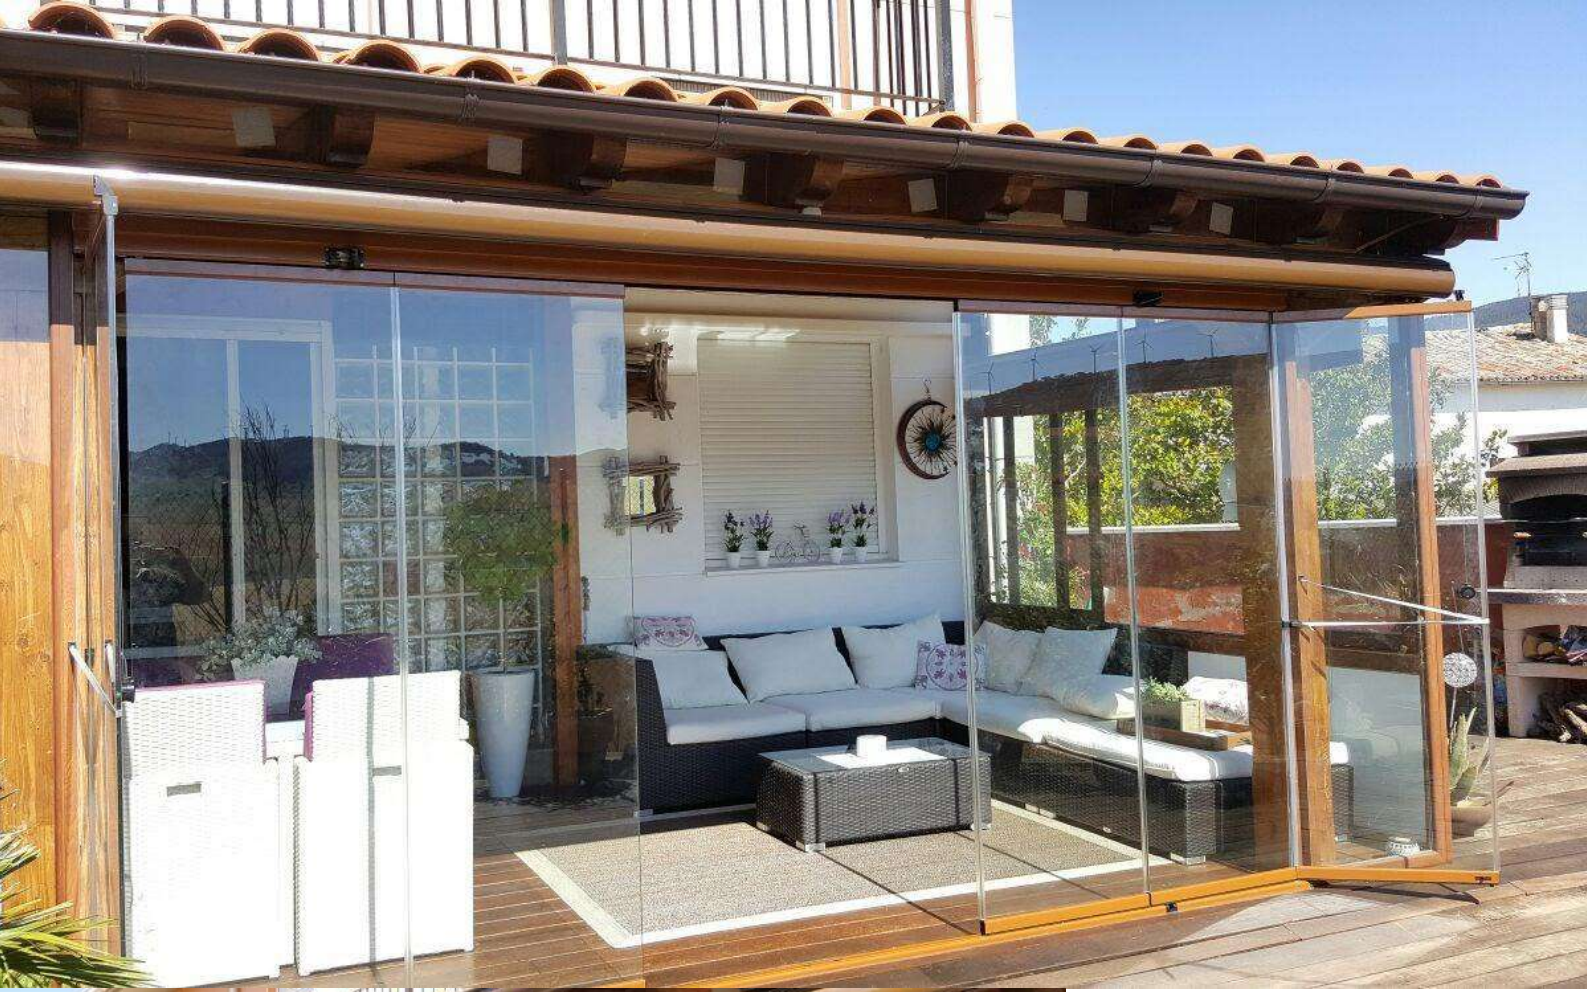

CA-10 ABATIBLE con cerradura

Apertura desde el exterior

CA-10 ABATIBLE *semiabierta*

Mejora la ventilación interior del espacio

CA-10 ABATIBLE

Apilamiento de hojas de cristal.

CA-10 ABATIBLE & CA-10 SLIDING

Carril inferior embutido. Supresión de barreras arquitectónicas.

CA-10 ABATIBLE

Cerramiento irregular. Cerramiento continuo.

**CA-10 ABATIBLE con
doble apertura**

CA-10 ABATIBLE

*Fachadas Ligeras de Cristal para Hostelería.
Aporta dinamismo a tu negocio*

CA-10 ABATIBLE *para división de interiores*

Separa estancias, haz habitaciones, crea espacios.

CA-10 ABATIBLE + CA-20 TECHO MÓVIL DE CRISTAL

Cerramiento de Porche:

Cortina de Cristal + Techo Móvil = Combinación Perfecta

CA- 10 SLIDING + CA-20 TECHO FIJO + TOLDO VERANDA

Solución para espacio nuevo en porche de vivienda

CA- 30 PÉRGOLA BIOCLIMÁTICA ORIENTABLE

Lamas rotativas. 100 % estancas.

CA-30 PÉRGOLA BIOCLIMÁTICA ORIENTABLE